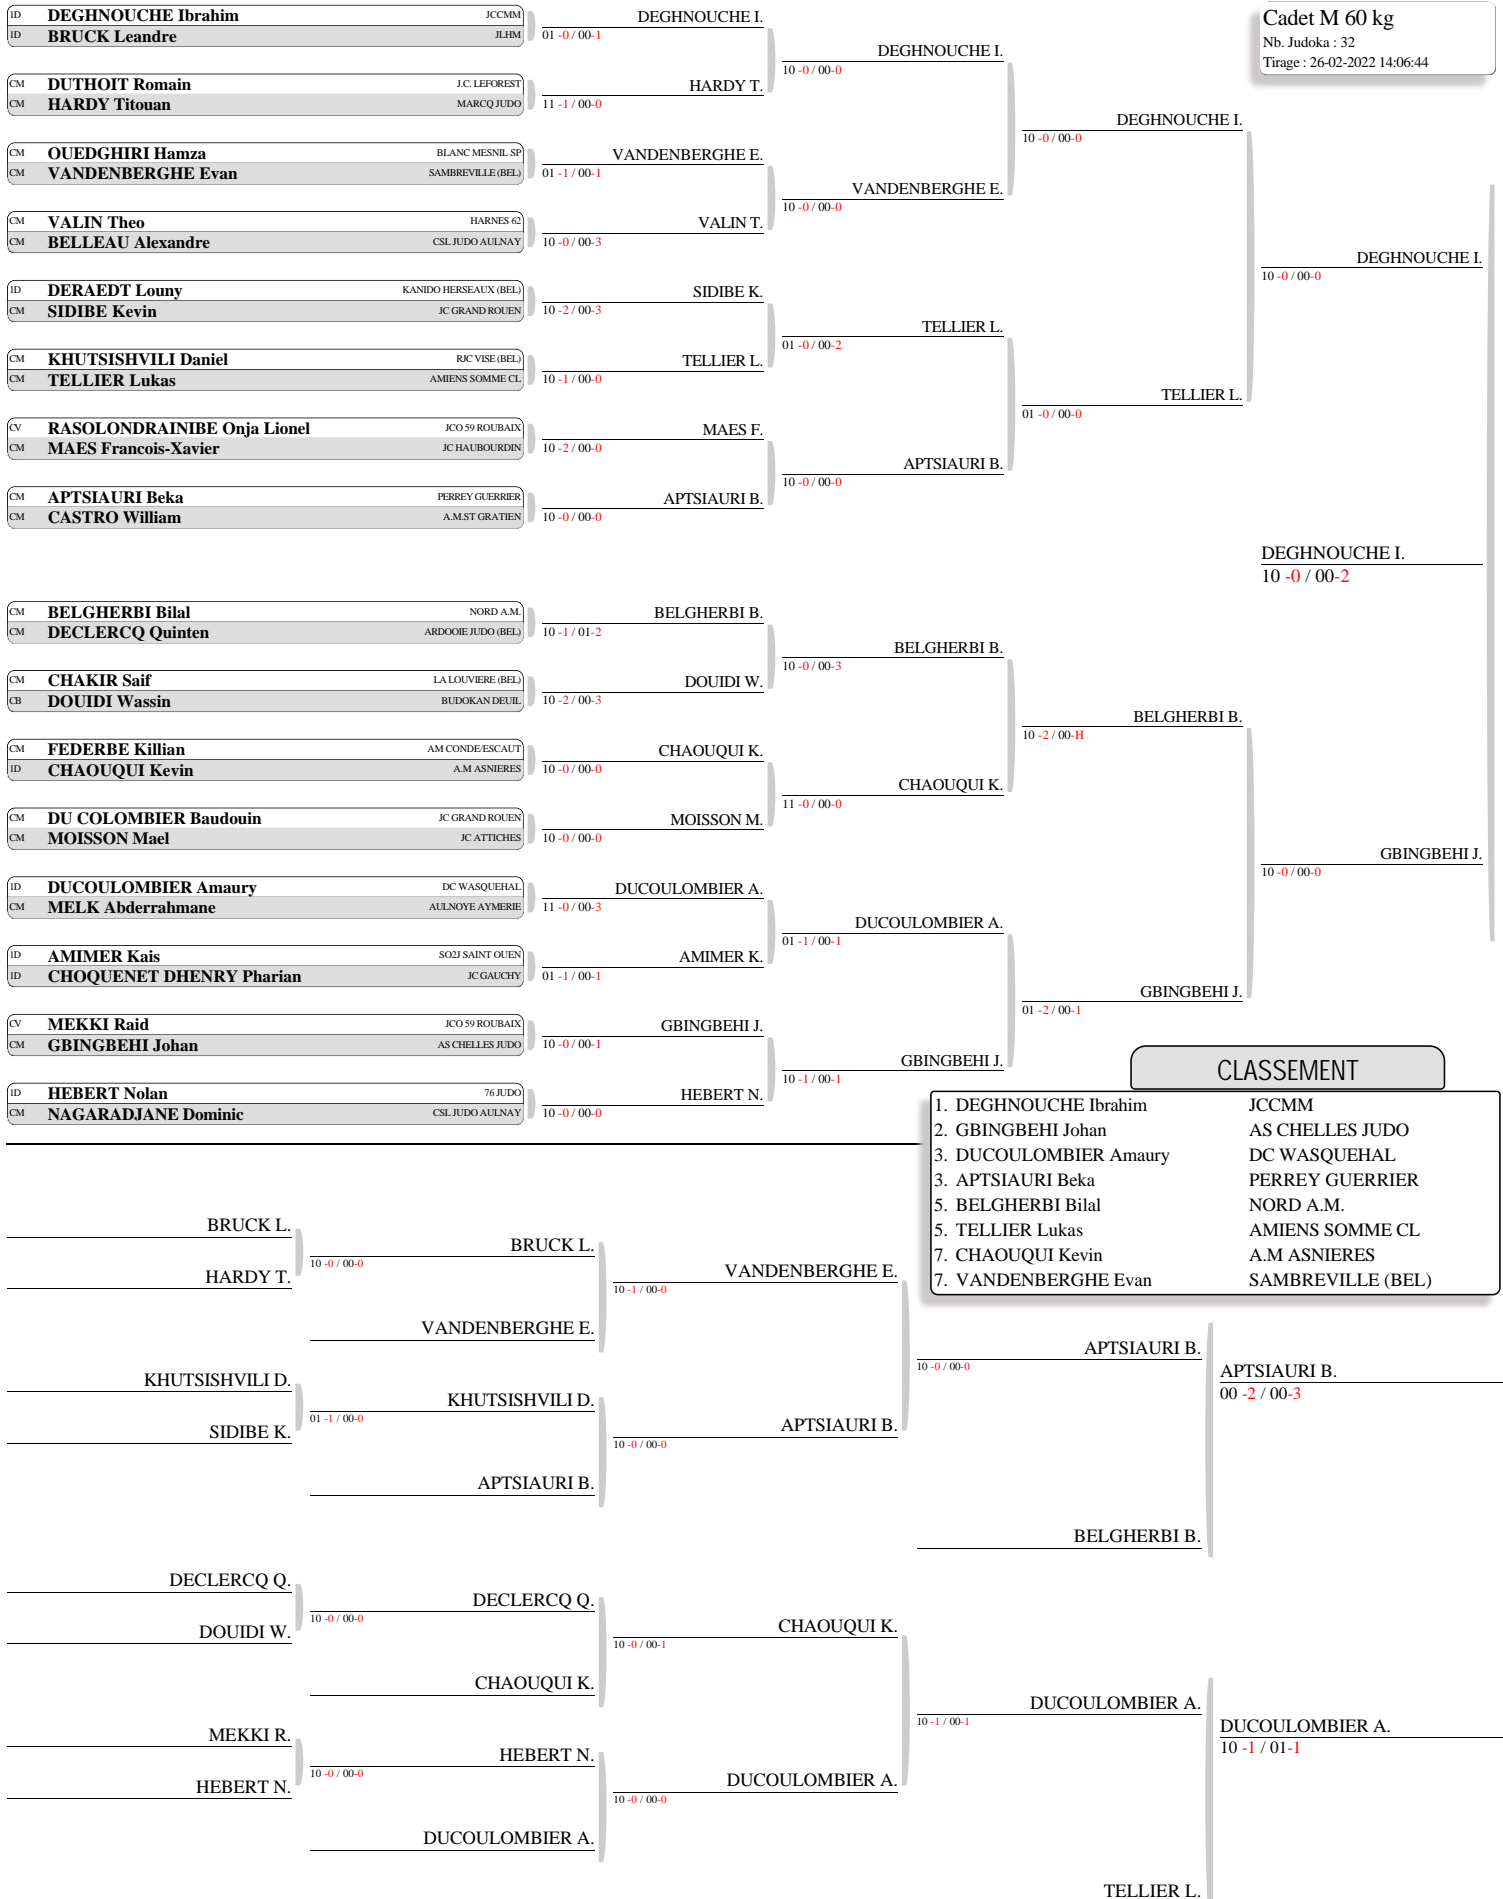

Cadet M 60 kg
Nb. Judoka : 32
Tirage : 26-02-2022 14:06:44

CLASSEMENT

1. DEGHTNOUCHE Ibrahim	JCCMM
2. GBINGBEHI Johan	AS CHELLES JUDO
3. DUCOULOMBIER Amaury	DC WASQUEHAL
3. APTSAURI Beka	PERREY GUERRIER
5. BELGHERBI Bilal	NORD A.M.
5. TELLIER Lukas	AMIENS SOMME CL
7. CHAOUQUI Kevin	A.M. ASNIERES
7. VANDENBERGHE Evan	SAMBREVILLE (BEL)