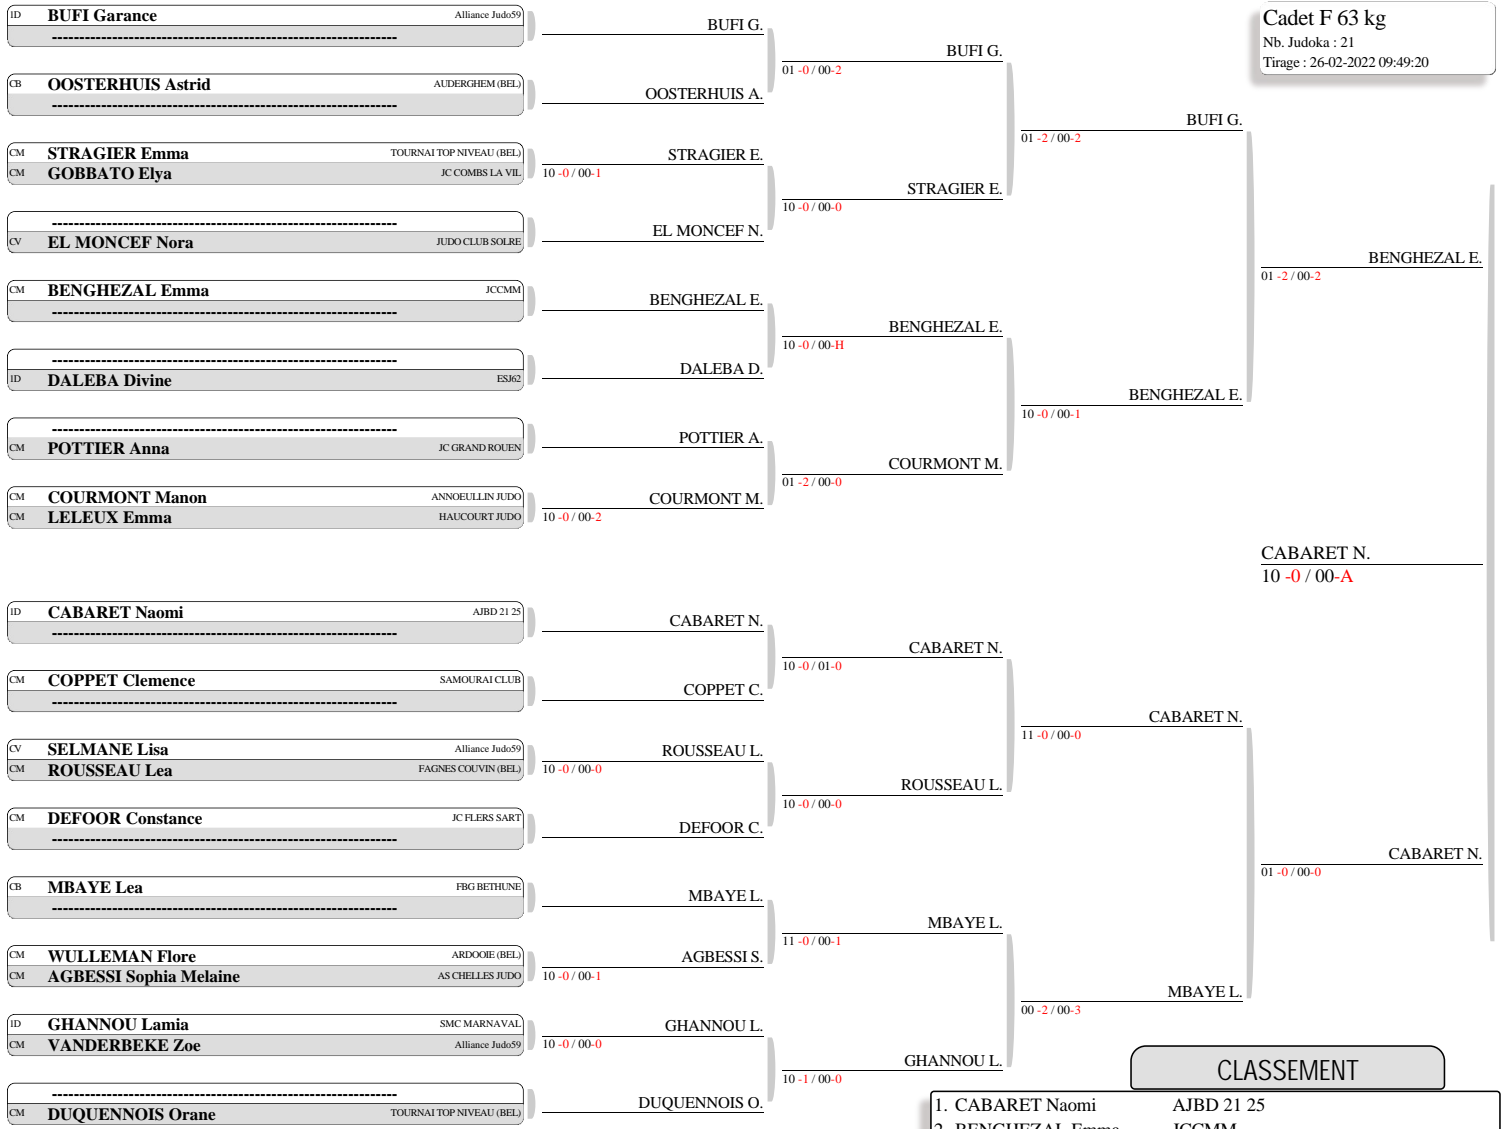

TOURNOI LABEL A CADETS DE MAUBEUGE (NORD 59) - SALLE PIERRE DE COUBERTIN LYCEE LURÇ/ 59600 - MAUBEUGE
TABLEAU (Le26-02-2022)